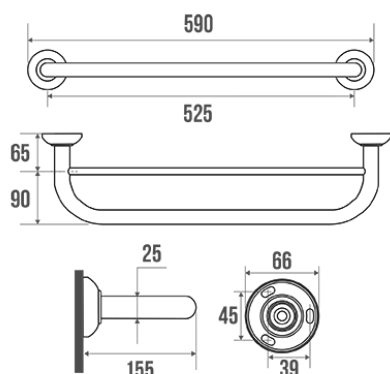

### Informaties

Aanstelling	TRIOLO - Handdoekhouder met 2 vaste stangen, Wit & Rood
Referentie	013262

### Beschrijving

Stalen buis wit Ø 25 mm, rood bevestigingsafdekplaatje (RAL 3003), 525 mm

### Technische kenmerken

Afwerking	Epoxy
Kleur	Wit en Rood
Afmetingen	590 mm
Diameter Ø	25 mm
Materiaal	Staal
Brutogewicht	0.760 kg
Verpakking	Bedrukte kunststof beschermingslaag
Franse productie	ja
Onderhoud	ja
Waarborg	1 jaar
Gencod	3563390132623
Douanecode	7324900010
Infoblad	<a href="#">S00001461_IND_09</a>
Wissel stukken	Ref. 013008, Flange (per piece). Ref. 049002, Red cover plates (per pair).