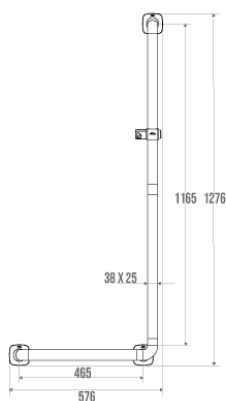

Technische fiche

Informaties

| | |
|-------------|--|
| Aanstelling | L-vormige douchestang, recht - 576 x 1276 mm, Nylon & Staal, Wit |
| Referentie | 045280 |

De pluspunten

- + Voelt zacht en warm aan.
- + Optimale grip: elliptische buis.
- + 2 versies: met of zonder onderstel

Beschrijving

Rechte versie.
Meercomponent : Nylon + stalen profiel. Elliptische buis van 38 x 25 mm voor een betere grip.
Met verschuifbare handdouchehouder.
Zacht, warm aanvoelend.
Ongemonteerd geleverd.

Roestvrijstalen schroeven meegeleverd.

Technische kenmerken

| | |
|----------------------------|---------------|
| Kleur | Wit |
| Afmetingen | 576 x 1276 mm |
| Diameter Ø | 38 x 25 mm |
| Materiaal | Nylon & Staal |
| Brutogewicht | 1.250 kg |
| Verpakking | Neutrale doos |
| CE : toegelaten belasting | 150 kg |
| Getest in laboratorium aan | 225 kg |
| Franse productie | ja |
| Onderhoud | ja |
| Waarborg | 10 jaar |