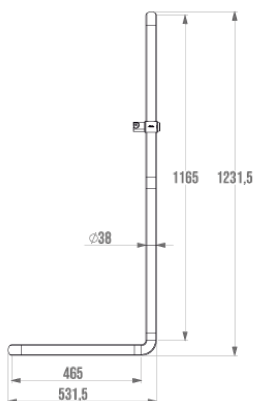

### Informaties

Aanstelling	L-vormige douchestang, recht - 576 x 1276 mm, zonder onderbouw, Nylon & Staal, Wit
Referentie	045285

## Beschrijving

Rechte versie.  
Meercomponent : Nylon + stalen profiel. Elliptische buis 38 x 25 mm voor een betere grip.  
Met verschuifbare handdouchehouder.  
Zacht, warm aanvoelend.  
Ongemonteerd geleverd.  
Zonder voetplaten.

## Technische kenmerken

Kleur	Wit
Afmetingen	576 x 1276 mm
Diameter Ø	38 x 25 mm
Materiaal	Nylon & Staal
Brutogewicht	1.250 kg
Verpakking	Neutrale doos
Aanvaardbare last	120
Getest in laboratorium aan	225 kg
Franse productie	ja
Onderhoud	ja