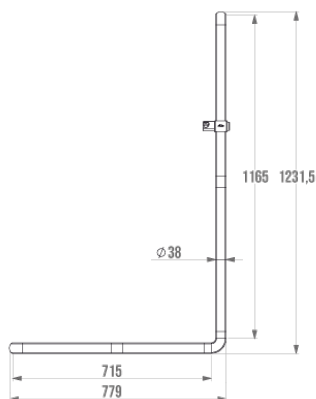

### Informaties

Aanstelling	L-vormige douchestang, recht - 826 x 1276 mm, zonder onderbouw, Nylon & Staal, Wit
Referentie	045286

## Beschrijving

Rechte versie.  
Meercomponent : Nylon + stalen profiel. Elliptische buis 38 x 25 mm voor een betere grip.  
Met verschuifbare handdouchehouder.  
Zacht, warm aanvoelend.  
Ongemonteerd geleverd.  
Zonder voetplaten.

## Technische kenmerken

Kleur	Wit
Afmetingen	826 x 1276 mm
Diameter Ø	38 x 25 mm
Materiaal	Nylon & Staal
Brutogewicht	1.250 kg
Verpakking	Neutrale doos
Aanvaardbare last	120
Getest in laboratorium aan	225 kg
Franse productie	ja
Onderhoud	ja