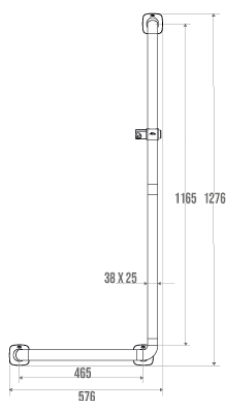

Technische fiche

Informaties

Aanstelling	L-vormige douchestang, links - 576 x 1276 mm, Nylon & Staal, Wit
Referentie	045290

De pluspunten

- + Voelt zacht en warm aan.
- + Optimale grip: elliptische buis.
- + 2 versies: met of zonder onderstel

Beschrijving

Linkshandige versie.
Multi-component : Nylon + stalen profiel. Elliptische buis 38 x 25 mm voor een betere grip.
Met verschuifbare handdouchesteun.
Zacht, warm aanvoelend.
Ongemonteerd geleverd.

Roestvrijstalen schroeven meegeleverd.

Technische kenmerken

Kleur	Wit
Afmetingen	576 x 1276 mm
Diameter Ø	38 x 25 mm
Materiaal	Nylon & Staal
Brutogewicht	1.250 kg
Verpakking	Neutrale doos
CE : toegelaten belasting	150 kg
Getest in laboratorium aan	225 kg
Franse productie	ja
Onderhoud	ja
Waarborg	10 jaar