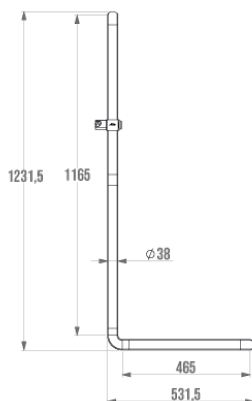

Technische fiche

Informaties

Aanstelling	L-vormige douchestang, links - 576 x 1276 mm, zonder onderbouw, Nylon & Staal, Wit
Referentie	045295

De pluspunten

- + Voelt zacht en warm aan.
- + Optimale grip: elliptische buis.
- + 2 versies: met of zonder onderstel

Beschrijving

Linkshandige versie.
Multi-component : Nylon + stalen profiel. Elliptische buis 38 x 25 mm voor een betere grip.
Met verschuifbare handdouchesteun.
Zacht, warm aanvoelend.
Gedemonteerd geleverd.
Zonder voetplaten.

Roestvrijstalen schroeven meegeleverd.

Technische kenmerken

Kleur	Wit
Afmetingen	576 x 1276 mm
Diameter Ø	38 x 25 mm
Materiaal	Nylon & Staal
Brutogewicht	1.250 kg
Verpakking	Neutrale doos
Aanvaardbare last	120
Getest in laboratorium aan	225 kg
Franse productie	ja
Onderhoud	ja