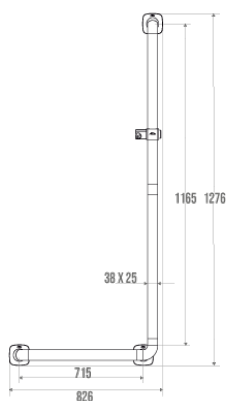

### Informaties

Aanstelling	L-vormige douchestang, links - 826 x 1276 mm, Nylon & Staal, Wit
Referentie	045291

## Beschrijving

Linkshandige versie.  
Multi-component : Nylon + stalen profiel. Elliptische buis 38 x 25 mm voor een betere grip.  
Met verschuifbare handdouchesteun.  
Zacht, warm aanvoelend.  
Ongemonteerd geleverd.

## Technische kenmerken

Kleur	Wit
Afmetingen	826 x 1276 mm
Diameter Ø	38 x 25 mm
Materiaal	Nylon & Staal
Brutogewicht	1.250 kg
Verpakking	Neutrale doos
CE : toegelaten belasting	150 kg
Getest in laboratorium aan	225 kg
Franse productie	ja
Onderhoud	ja
Waarborg	10 jaar