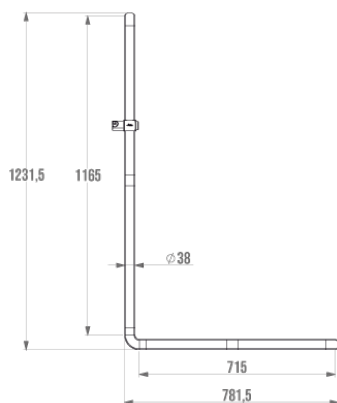

Technische fiche

Informaties

| | |
|-------------|--|
| Aanstelling | L-vormige douchestang, links - 826 x 1276 mm, zonder onderbouw, Nylon & Staal, Wit |
| Referentie | 045296 |

De pluspunten

- + Voelt zacht en warm aan.
- + Optimale grip: elliptische buis.
- + 2 versies: met of zonder onderstel

Beschrijving

Linkshandige versie.
Multi-component : Nylon + stalen profiel. Elliptische buis 38 x 25 mm voor een betere grip.
Met verschuifbare handdouchesteun.
Zacht, warm aanvoelend.
Gedemonteerd geleverd.
Zonder voetplaten.

Roestvrijstalen schroeven meegeleverd.

Technische kenmerken

| | |
|----------------------------|---------------|
| Kleur | Wit |
| Afmetingen | 826 x 1276 mm |
| Diameter Ø | 38 x 25 mm |
| Materiaal | Nylon & Staal |
| Brutogewicht | 1.250 kg |
| Verpakking | Neutrale doos |
| Aanvaardbare last | 120 |
| Getest in laboratorium aan | 225 kg |
| Franse productie | ja |
| Onderhoud | ja |

| | |
|--------------|---------------------------|
| Waarborg | 10 jaar |
| Nettogewicht | 1.905 kg |
| Gencod | 3563390452967 |
| Douanecode | 7324900090 |
| Infoblad | Infoblad niet beschikbaar |

Ondehoud en installatie gids