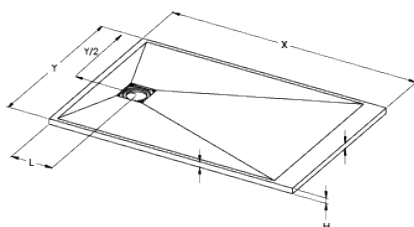

Technische fiche

Informaties

Aanstelling Extra platte douchebak - wit -1200x800 mm
 Referentie 801280

De pluspunten

- + Licht
- + Getint in de massa
- + Extra plat
- + Slipvast PN24

Beschrijving

Douchebak 1200x800 mm, wit, extra plat: 26 mm dik in SMC.
 Antisliplaat PN24.
 Maximale belasting: 250 kg.
 De douchebak kan op een blok of verzonken gemonteerd worden.
 Afvoerdekseel meegeleverd.

X	Y	Y/2	H	L	RÉFÉRENCES	
1200	800	400	26	200	801280	801281
1200	900	450	26	200	801290	801291
1400	800	400	26	350	801480	801481
1400	900	450	26	350	801490	801491
1600	800	400	26	350	801680	801681
1600	900	450	26	350	801690	801691
1800	800	400	26	350	801880	801881
1800	900	450	26	350	801890	801891
					BLANC SÉDÉRAL	GRIS MINÉRAL

Technische kenmerken

Kleur	Wit
Afmetingen	1200x800 mm
Materiaal	Thermogeiïnjecteerde hars
Brutogewicht	12.800 kg
Verpakking	Neutrale doos
Onderhoud	ja
Waarborg	2 jaar
Nettogewicht	13.6 kg
Gencod	3563398012804