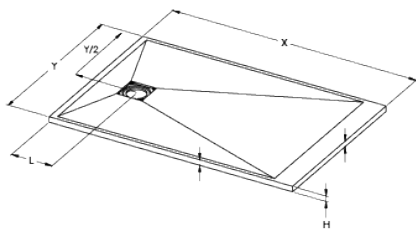

Technische fiche

Informaties

Aanstelling Extra platte douchebak - wit - 1400x800 mm
Referentie 801480

De pluspunten

- + Licht
- + Overall getint
- + Extra plat.
- + Slipvast PN24

Beschrijving

Douchebak 1400x800 mm, wit, extra plat: 26 mm dik in .
Antisliplaag PN24, kan opnieuw worden gesneden.
Maximale belasting: 250 kg.
De bak kan geïnstalleerd of verzonken worden.
Afvoerdekseel meegeleverd

X	Y	Y/2	H	L	RÉFÉRENCES	
1200	800	400	26	200	801280	801281
1200	900	450	26	200	801290	801291
1400	800	400	26	350	801480	801481
1400	900	450	26	350	801490	801491
1600	800	400	26	350	801680	801681
1600	900	450	26	350	801690	801691
1800	800	400	26	350	801880	801881
1800	900	450	26	350	801890	801891
					BLANC SÉDÉRAL	GRIS MINÉRAL

Technische kenmerken

Kleur	Wit
Afmetingen	1400x800 mm
Materiaal	Thermogeiïnjecteerde hars
Brutogewicht	15.400 kg
Verpakking	Neutrale doos
Onderhoud	ja
Waarborg	2 jaar
Nettogewicht	15.4 kg
Gencod	3563398014808