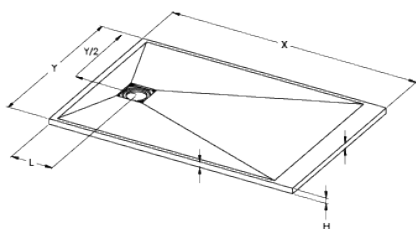

Technische fiche

Informaties

Aanstelling Extra platte douchebak - wit -1800x800 mm
 Referentie 801880

De pluspunten

- + Licht
- + Overall getint
- + Extra plat.
- + Slipvast PN24

Beschrijving

Douchebak 1800x800 mm, wit, extra plat: 26 mm dik in .
 Antisliplaag PN24, kan opnieuw gesneden worden.
 Maximale belasting: 250 kg.
 De bak kan geïnstalleerd of verzonken worden.
 Afvoerdekseel meegeleverd

X	Y	Y/2	H	L	RÉFÉRENCES	
1200	800	400	26	200	801280	801281
1200	900	450	26	200	801290	801291
1400	800	400	26	350	801480	801481
1400	900	450	26	350	801490	801491
1600	800	400	26	350	801680	801681
1600	900	450	26	350	801690	801691
1800	800	400	26	350	801880	801881
1800	900	450	26	350	801890	801891
					BLANC SÉDÉRAL	GRIS MINÉRAL

Technische kenmerken

Kleur	Wit
Afmetingen	1800x800 mm
Materiaal	Thermogeiïnjecteerde hars
Brutogewicht	18.000 kg
Verpakking	Neutrale doos
Onderhoud	ja
Waarborg	2 jaar
Nettogewicht	19 kg
Gencod	3563398018806