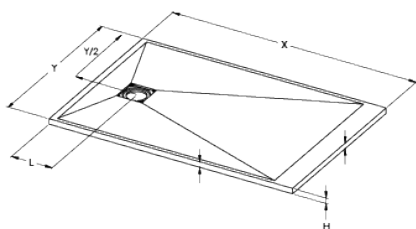

Technische fiche

Informaties

Aanstelling Extra platte douchebak - grijs - 1200x900 mm
Referentie 801291

De pluspunten

- + Licht
- + Overall getint
- + Extra plat.
- + Slipvast PN24

Beschrijving

Douchebak 1200x900mm, grijs RAL7030, extra vlak: 26mm dik in .
Antisliplaag PN24 en kan opnieuw worden gesneden.
Maximale belasting: 250kg.
De bak kan geïnstalleerd of verzonken worden
. Afvoerdekseel meegeleverd

X	Y	Y/2	H	L	RÉFÉRENCES	
1200	800	400	26	200	801280	801281
1200	900	450	26	200	801290	801291
1400	800	400	26	350	801480	801481
1400	900	450	26	350	801490	801491
1600	800	400	26	350	801680	801681
1600	900	450	26	350	801690	801691
1800	800	400	26	350	801880	801881
1800	900	450	26	350	801890	801891
					BLANC SÉDÉRAL	GRIS MINÉRAL

Technische kenmerken

Kleur	Grijs
Afmetingen	1200x900 mm
Materiaal	Thermogeiïnjecteerde hars
Brutogewicht	14.200 kg
Verpakking	Neutrale doos
Onderhoud	ja
Waarborg	2 jaar
Nettogewicht	15 kg
Gencod	3563398012910