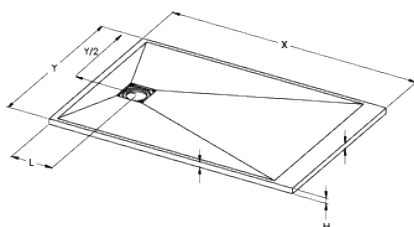

Technische fiche

Informaties

Aanstelling Extra platte douchebak - grijs - 1400x800 mm
 Referentie 801481

De pluspunten

- + Licht
- + Overall getint
- + Extra plat.
- + Slipvast PN24

Beschrijving

Douchebak 1400x800mm, grijs RAL7030, extra vlak: 26mm dik in .
 Antisliplaag PN24 en kan hersneden worden.
 Maximale belasting: 250kg.
 De bak kan geïnstalleerd of verzonken worden.
 Afvoerdekseel meegeleverd

X	Y	Y/2	H	L	RÉFÉRENCES	
1200	800	400	26	200	801280	801281
1200	900	450	26	200	801290	801291
1400	800	400	26	350	801480	801481
1400	900	450	26	350	801490	801491
1600	800	400	26	350	801680	801681
1600	900	450	26	350	801690	801691
1800	800	400	26	350	801880	801881
1800	900	450	26	350	801890	801891
					BLANC SÉDÉRAL	GRIS MINÉRAL

Technische kenmerken

Kleur	Grijs
Afmetingen	1400x800 mm
Materiaal	Thermogeiïnjecteerde hars
Brutogewicht	15.400 kg
Verpakking	Neutrale doos
Onderhoud	ja
Waarborg	2 jaar
Nettogewicht	15.4 kg
Gencod	3563398014815