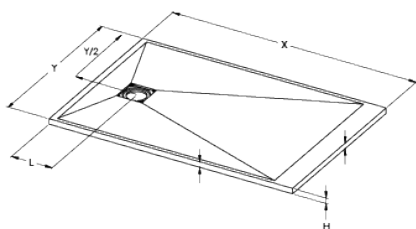

Technische fiche

Informaties

Aanstelling Extra platte douchebak - grijs - 1400x900 mm
 Referentie 801491

De pluspunten

- + Licht
- + Overall getint
- + Extra plat.
- + Slipvast PN24

Beschrijving

Douchebak 1400x900mm, grijs RAL7030, extra vlak: 26mm dik in .
 Antisliplaag PN24 en kan hersneden worden.
 Maximale belasting: 250kg.
 De bak kan geïnstalleerd of verzonken worden.
 Afvoerdekseel meegeleverd

X	Y	Y/2	H	L	RÉFÉRENCES	
1200	800	400	26	200	801280	801281
1200	900	450	26	200	801290	801291
1400	800	400	26	350	801480	801481
1400	900	450	26	350	801490	801491
1600	800	400	26	350	801680	801681
1600	900	450	26	350	801690	801691
1800	800	400	26	350	801880	801881
1800	900	450	26	350	801890	801891
					BLANC SÉDÉRAL	GRIS MINÉRAL

Technische kenmerken

Kleur	Grijs
Afmetingen	1400x900 mm
Materiaal	Thermogeiïnjecteerde hars
Brutogewicht	16.000 kg
Verpakking	Neutrale doos
Onderhoud	ja
Waarborg	2 jaar
Nettogewicht	17 kg
Gencod	3563398014914