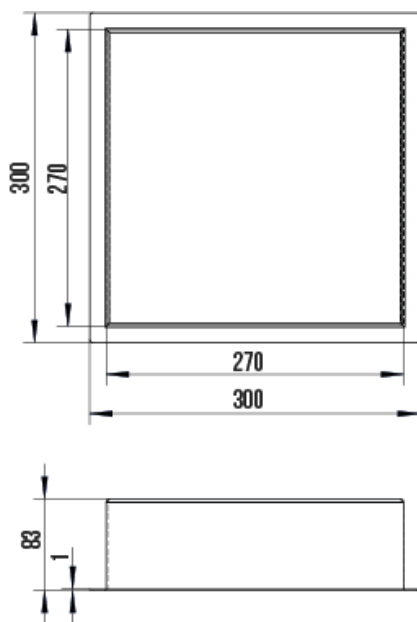

Technische fiche

Informaties

| | |
|-------------|--------------------------------------|
| Aanstelling | 300 mm mat witte roestvrijstalen nis |
| Referentie | 001030 |

De pluspunten

- + Gemakkelijk te installeren.
- + Snelle installatie

Beschrijving

Nis B300 x H300 x D83 mm, mat wit roestvrij staal.
Een nis die gemakkelijk te installeren is, met een strak ontwerp en afgeronde hoeken.
Perfect voor elke badkamerstijl.

Technische kenmerken

| | |
|--------------|-------------------|
| Kleur | Wit |
| Afmetingen | 300 x 300 x 83 mm |
| Diameter Ø | 300 mm |
| Materiaal | Roestvrij staal |
| Brutogewicht | 1.950 kg |
| Verpakking | Doos |
| Onderhoud | ja |