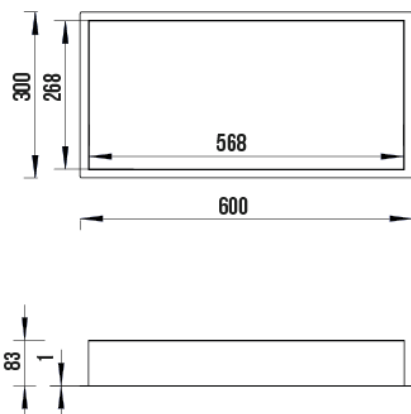

### Informaties

Aanstelling	Witte roestvrijstalen nis 600 mm
Referentie	001060

### Beschrijving

Nis B600 x H300 x D83 mm, mat wit roestvrij staal.  
Een nis die gemakkelijk te installeren is, met een strak ontwerp en afgeronde hoeken.  
Perfect voor elke badkamerstijl.

### Technische kenmerken

Kleur	Wit
Afmetingen	600 x 300 x 83 mm
Diameter Ø	300 mm
Materiaal	Roestvrij staal
Brutogewicht	2.670 kg
Verpakking	Doos
Onderhoud	ja
Waarborg	5 jaar
Nettogewicht	1.77 kg
Gencod	3563390010600
Douanecode	7324900010
Infoblad	Infoblad niet beschikbaar