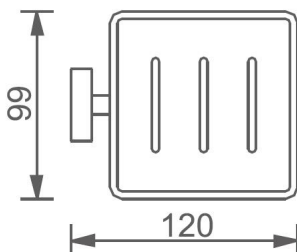

Technische fiche

Informaties

Aanstelling	CUBIC -Wand zeepbakje, messing verchromd
Referentie	100115

De pluspunten

- + Gemakkelijke afvoer
- +

Beschrijving

CUBIC zeepbakje voor wandmontage B99 x D107 x H35 mm in verchromd messing, onzichtbare bevestigingen en schroeven meegeleverd, Het doorschijnende zeepbakje is een praktisch ontwerp dat zeep laat weglopen.

Technische kenmerken

Afwerking	Verchromd
Afmetingen	99 x 107 x 35 mm
Diameter Ø	107
Materiaal	Messing
Verpakking	Doos
Onderhoud	ja
Waarborg	5 jaar
Gencod	3563391001157
Douanecode	7418200090
Infoblad	Infoblad niet beschikbaar