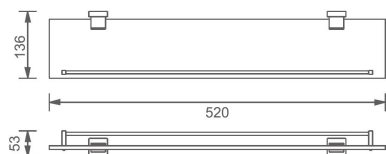

### Informaties

Aanstelling	CUBIC - Wastafelonderbouw, messing verchromd
Referentie	100150

### Beschrijving

CUBIC wastafelblad, B 520 x D 136 x H 53 mm, van verchromd messing en veiligheidsglas met onzichtbare bevestigingen en meegeleverde schroeven.

### Technische kenmerken

Afwerking	Verchromd
Afmetingen	520 x 136 x 53 mm
Diameter Ø	136
Materiaal	Messing
Verpakking	Doos
Onderhoud	ja
Waarborg	5 jaar
Gencod	3563391001508
Douanecode	7418200090
Infoblad	Infoblad niet beschikbaar