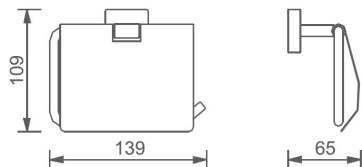

### Informaties

Aanstelling	CUBIC - Toiletrolhouder met kap, messing verchromd
Referentie	100165

### Beschrijving

CUBIC toiletrolhouder met deksel, B139 x D65 x H109 mm, in verchromd messing, onzichtbare bevestigingen en schroeven meegeleverd.

## Technische kenmerken

Afwerking	Verchromd
Afmetingen	139 x 65 x 109 mm
Diameter Ø	65
Materiaal	Messing
Verpakking	Doos
Onderhoud	ja
Waarborg	5 jaar
Gencod	3563391001652
Douanecode	7418200090
Infoblad	Infoblad niet beschikbaar