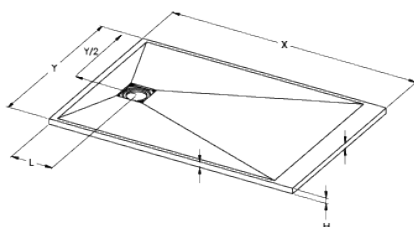

Technische fiche

Informaties

Aanstelling Extra platte douchebak - wit -1400x700 mm
 Referentie 801470

De pluspunten

- + Licht
- + Getint in de massa
- + Extra plat
- + Slipvast PN24

Beschrijving

Douchebak 1400x700 mm, wit, extra plat: 26 mm dik in SMC.
 Antisliplaag PN24 en kan opnieuw worden gesneden.
 Maximale belasting: 250 kg.
 De bak kan op een sokkel (optioneel) of verzonken worden geïnstalleerd.
 Afvoerdekseel meegeleverd

X	Y	Y/2	H	L	RÉFÉRENCES	
1200	800	400	26	200	801280	801281
1200	900	450	26	200	801290	801291
1400	800	400	26	350	801480	801481
1400	900	450	26	350	801490	801491
1600	800	400	26	350	801680	801681
1600	900	450	26	350	801690	801691
1800	800	400	26	350	801880	801881
1800	900	450	26	350	801890	801891
					BLANC SÉDÉRAL	GRIS MINÉRAL

Technische kenmerken

Kleur	Wit
Materiaal	Thermogeiïnjecteerde hars
Verpakking	Neutrale doos
Onderhoud	ja
Waarborg	2 jaar
Nettogewicht	14
Gencod	3563398014709
Douanecode	
Infoblad	A80100001_IND_04

Extra platte douchebak - wit -1400x700 mm