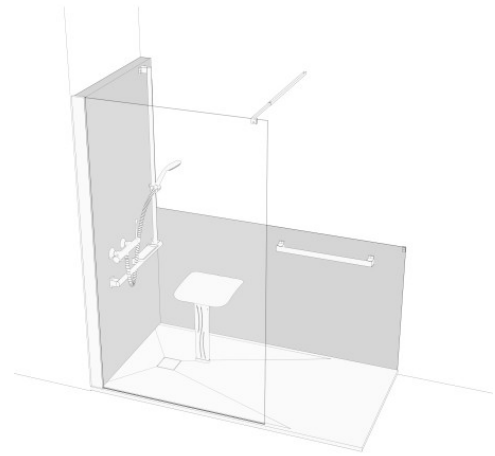

FITÉO FLEX - CONFIGURATIE HOEK

802315

PRODUKTBEZEICHNUNG

Hoek-type Fitéo Flex-configuratie.
 Verkrijgbaar met een Fitéo dienblad in breedtes van 800 of 900 mm en in verschillende lengtes: 1200, 1400, 1600 of 1800 mm.
 Met panelen en dozen (boven of onder) kunt u de wanden van uw douche bedekken. Deze elementen zijn terug te verdienen.
 Keuze uit het plaatsen van een vaste wand met of zonder draairolluik.
 Aan elke configuratie kan een accessoirepakket worden gekoppeld.

PRODUKTVORTEILE

PRM-KONFORMITÄT

LEICHT ZU
INSTALLIEREN

ULTRA MODULAR

SCHNELL ZU
INSTALLIEREN

TECHNISCHE DATEN

Productsoort	Vervangende kit voor badkuip
Kom in aanmerking voor mijn Adapt'-bonus	Ja
Type douchescherm	Vaste wand
Afmetingen van de douchebak	1200 x 800 mm
Afmetingen van de muur	L1200 mm
Wandbekleding	Gemengd 1 - hoge borst - laag paneel