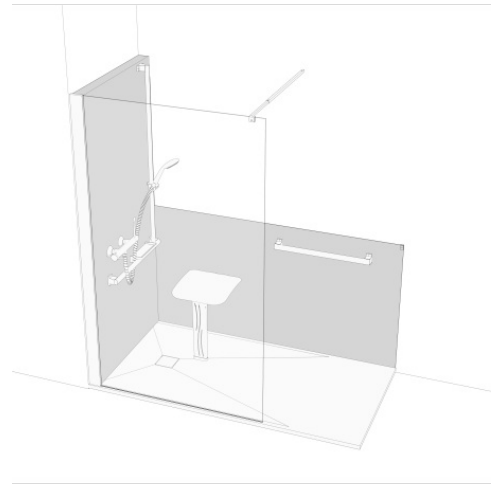

## FITÉO FLEX - CONFIGURATIE HOEK

802315

### PRODUKTBEZEICHNUNG

Hoek-type Fitéo Flex-configuratie.  
Verkrijgbaar met een Fitéo dienblad in breedtes van 800 of 900 mm en in verschillende lengtes: 1200, 1400, 1600 of 1800 mm. Met panelen en dozen (boven of onder) kunt u de wanden van uw douche bedekken. Deze elementen zijn terug te verdienen. Keuze uit het plaatsen van een vaste wand met of zonder draairolluik. Aan elke configuratie kan een accessoirepakket worden gekoppeld.

### TECHNISCHE DATEN

Productsoort	Vervangende kit voor badkuip
Kom in aanmerking voor mijn Adapt'-bonus	Ja
Type douchescherm	Vaste wand
Afmetingen van de douchebak	1200 x 800 mm
Afmetingen van de muur	L1200 mm
Wandbekleding	Gemengd 1 - hoge borst - laag paneel