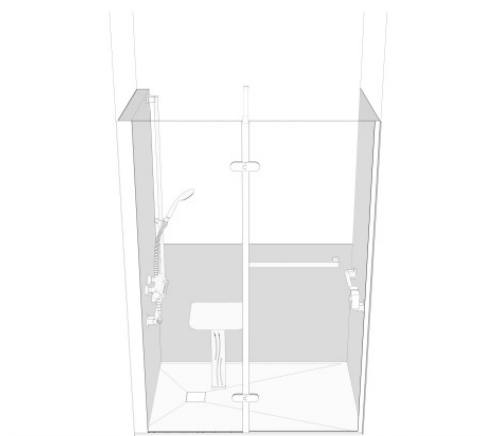

## FITÉO FLEX - CONFIGURATIE NICHE

802382

### PRODUKTBEZEICHNUNG

Vervang uw badkuip door een design en functionele douche!

- Ultra modulair: past zich aan elk type badkamer aan
- Snel te monteren: 50% tijdswinst in vergelijking met een conventionele oplossing met aardewerkinstallatie
- Eenvoudig te installeren: één persoon is voldoende om de Fitéo Flex-oplossing te installeren
- Compatibel met PRM: accessoirepakketten ontworpen om het comfort en de veiligheid van mensen met beperkte mobiliteit te garanderen

De Fitéo Flex-configuratie van het type Niche is verkrijgbaar met een Fitéo-bak met een breedte van 800 of 900 mm en in verschillende lengtes: 1200, 1400, 1600 of 1800 mm. Met de Solidéo-panelen en de boxen (boven of onder) kunt u de wanden van uw douche bedekken. Deze elementen zijn snijdbaar, eenvoudig te installeren en waterdicht. U heeft de keuze om een linkse of rechtse schuifwand te plaatsen voor trays tussen 1400 en 1800 mm of een linkse of rechtse scharnierdeur voor trays tussen 1400 en 1600 mm. Aan elke configuratie kan een accessoirepakket worden gekoppeld.

### TECHNISCHE DATEN

Kom in aanmerking voor mijn Adapt'-bonus	Ja
Afmetingen van de douchebak	1200 x 800 mm
Afmetingen van de muur	L1200 mm
Type douchescherm	Draaideur
Rechtse of linkse versie van de muur	Linker versie
Wandbekleding	Gemengd 2 - hoge borst - laag paneel - hoog paneel