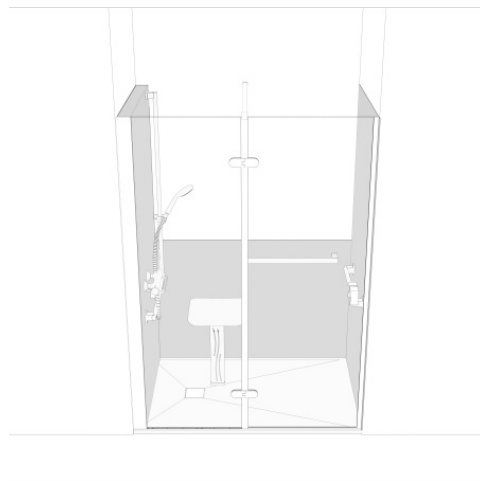

FITÉO FLEX - CONFIGURATIE NICHE

802382

PRODUKTBEZEICHNUNG

Vervang uw badkuip door een design en functionele douche!

- Ultra modulair: past zich aan elk type badkamer aan
- Snel te monteren: 50% tijdswinst in vergelijking met een conventionele oplossing met aardewerkinstallatie
- Eenvoudig te installeren: één persoon is voldoende om de Fitéo Flex-oplossing te installeren
- Compatibel met PRM: accessoirepakketten ontworpen om het comfort en de veiligheid van mensen met beperkte mobiliteit te garanderen

De Fitéo Flex-configuratie van het type Niche is verkrijgbaar met een Fitéo-bak met een breedte van 800 of 900 mm en in verschillende lengtes: 1200, 1400, 1600 of 1800 mm. Met de Solidéo-panelen en de boxen (boven of onder) kunt u de wanden van uw douche bedekken. Deze elementen zijn snijdbaar, eenvoudig te installeren en waterdicht. U heeft de keuze om een linkse of rechtse schuifwand te plaatsen voor trays tussen 1400 en 1800 mm of een linkse of rechtse scharnierdeur voor trays tussen 1400 en 1600 mm. Aan elke configuratie kan een accessoirepakket worden gekoppeld.

PRODUKTVORTEILE

PRM-KONFORMITÄT

LEICHT ZU
INSTALLIEREN

SCHNELL ZU
INSTALLIEREN

ULTRA MODULAR

TECHNISCHE DATEN

Kom in aanmerking voor mijn Adapt'-bonus	Ja
Afmetingen van de douchebak	1200 x 800 mm
Afmetingen van de muur	L1200 mm
Type douchescherm	Draaideur
Rechtse of linkse versie van de muur	Linker versie
Wandbekleding	Gemengd 2 - hoge borst - laag paneel - hoog paneel