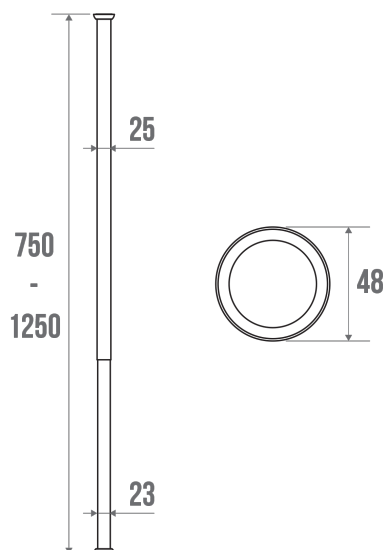

### Informaties

Aanstelling	Uitschuifbare rechte gordijnrail, 750 tot 1250 mm, Ø 25 mm
Referentie	013410

### Beschrijving

Aluminium buis epoxyhars wit Ø 25 mm, Te verlengen van 750 tot 1250 mm

### Technische kenmerken

Afwerking	Epoxy
Kleur	Wit
Afmetingen	750 tot 1250 mm
Diameter Ø	25 mm
Materiaal	Aluminium
Brutogewicht	0.240 kg
Verpakking	Kunststof beschermingslaag
Onderhoud	ja
Waarborg	10 jaar
Gencod	3563390134108
Douanecode	7615200000