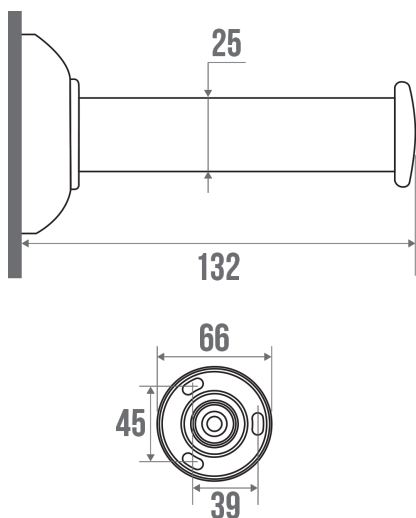

### Beschrijving

Stalen buis wit Ø 25 mm, onzichtbare bevestigingen, 110 mm

### Technische kenmerken

Afwerking	Epoxy
Kleur	Wit
Afmetingen	132 x 66 mm
Diameter Ø	25 mm
Materiaal	Staal
Brutogewicht	0.220 kg
Verpakking	Kunststof beschermingslaag
Franse productie	ja
Onderhoud	ja
Waarborg	1 jaar
Gencod	3563390135006

Douanecode	7324900010
Infoblad	<a href="#">S00001461_IND_10</a>
Wissel stukken	Ref. 013008, Flange (per piece). Ref. 049000, White cover plates (per pair). Ref. 049005, White cover plate (per piece).