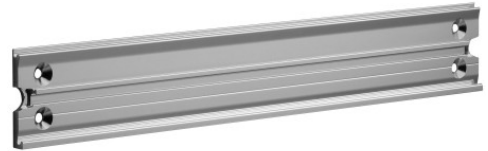

MONTAGE RAIL

Helder geanodiseerd

044240

PRODUKTBEZEICHNUNG

Met de ARSIS-bevestigingsrails kunt u eenvoudig de verwijderbare accessoires van het ARSIS-assortiment (rugleuning, stangen, doucheplank) bevestigen. Ze worden verkocht met 2 sloten. De hoezen zijn apart aan te schaffen (ref. 044340, 044350 en 0443602).

PRODUKTVORTEILE

SCHNELL ZU
INSTALLIEREN

LEICHT ZU
INSTALLIEREN

IN FRANKREICH
HERGESTELLT

TECHNISCHE DATEN

Bereik	ARSIS
Gemaakt in Frankrijk	Ja
Garantie	10 jaar
Zaak	Aluminium
Gencod	3563390442401
Gewicht	0.551 kg
Kleur	Helder geanodiseerd
Grootte	443 mm