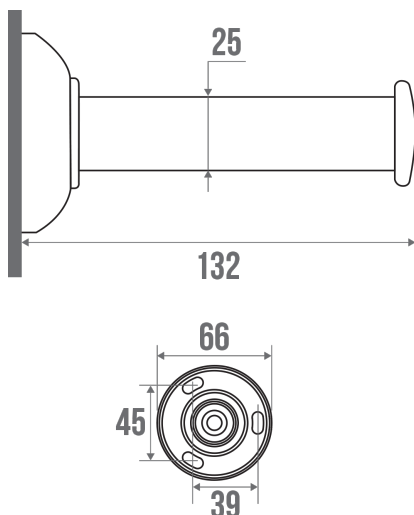

Technische fiche

Informaties

Aanstelling	TRIOLO - Toiletrolhouder, Wit & Rood
Referentie	013502

Beschrijving

Stalen buis wit Ø 25 mm, rood bevestigingsafdekplaatje (RAL 3003), 110 mm

Technische kenmerken

Afwerking	Epoxy
Kleur	Wit en Rood
Afmetingen	132 x 66 mm
Diameter Ø	25 mm
Materiaal	Staal
Brutogewicht	0.220 kg
Verpakking	Bedrukte kunststof beschermingslaag
Franse productie	ja
Onderhoud	ja
Waarborg	1 jaar
Gencod	3563390135020
Douanecode	7324900010
Infoblad	S00001461_IND_07
Wissel stukken	Ref. 013008, Flange (per piece). Ref. 049002, Red cover plates (per pair).