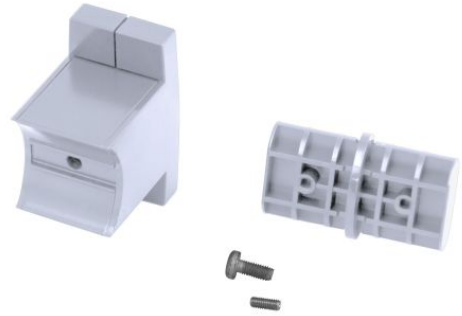

RECHTE VERBINDING MET WANDMONTAGE

Wit

041840

PRODUKTBEZEICHNUNG

De componenten van de ARSIS Kit maken het mogelijk om snel en eenvoudig een lay-out op maat te maken.

PRODUKTVORTEILE

SCHNELL ZU
INSTALLIEREN

LEICHT ZU
INSTALLIEREN

IN FRANKREICH
HERGESTELLT

TECHNISCHE DATEN

Bereik	ARSIS
Gemaakt in Frankrijk	Ja
Garantie	10 jaar
Zaak	Aluminium
Gencod	3563390418406
Gewicht	0.140 kg
Kleur	Wit