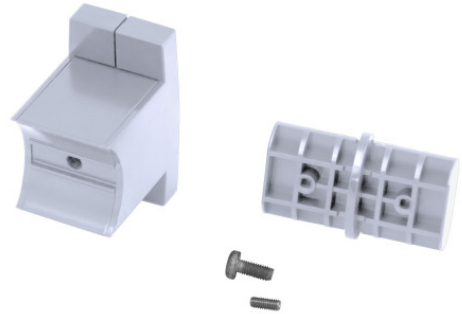

## RECHTE VERBINDING MET WANDMONTAGE

Wit

041840

### PRODUKTBEZEICHNUNG

De componenten van de ARSIS Kit maken het mogelijk om snel en eenvoudig een lay-out op maat te maken.