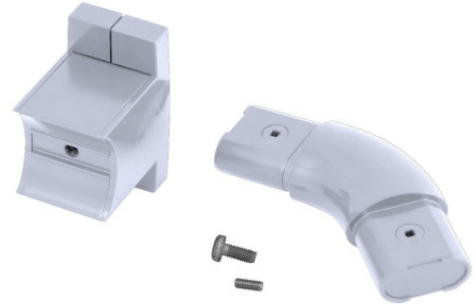

135° AANSLUITBEUGEL MET WANDHOUDER

Wit

041830

PRODUKTBEZEICHNUNG

De componenten van de ARSIS Kit maken het mogelijk om snel en eenvoudig een lay-out op maat te maken.

PRODUKTVORTEILE

SCHNELL ZU
INSTALLIEREN

LEICHT ZU
INSTALLIEREN

IN FRANKREICH
HERGESTELLT

TECHNISCHE DATEN

| | |
|----------------------|---------------|
| Bereik | ARSIS |
| Gemaakt in Frankrijk | Ja |
| Garantie | 10 jaar |
| Zaak | Aluminium |
| Gencod | 3563390418307 |
| Gewicht | 0.160 kg |
| Kleur | Wit |