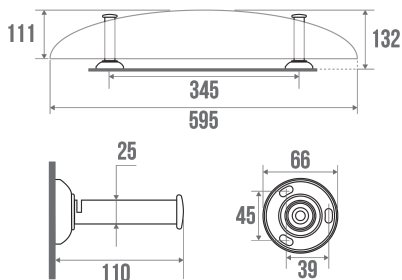

### Beschrijving

Steun wit aluminium Ø 25 mm, rood bevestigingsafdekplaatje (RAL 3003), 591 mm, met plaat van doorschijnend hars

### Technische kenmerken

Afwerking	Epoxy
Kleur	Wit en Rood
Afmetingen	110 x 595 x 66 mm
Diameter Ø	25 mm
Materiaal	Staal
Brutogewicht	1.310 kg
Verpakking	Iglo zak
Franse productie	ja
Onderhoud	ja
Waarborg	1 jaar
Gencod	3563390136027
Douanecode	7324900010
Infoblad	<a href="#">S00001477_IND_06</a>
Wissel stukken	Ref. 013008, Flange (per piece). Ref. 049002, Red cover plates (per pair).