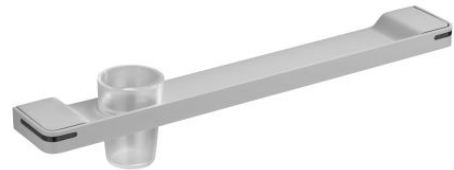

WASTAFELPLANK MET GLASHOUDER ALUR

Mat Grijs

400924

PRODUKTBEZEICHNUNG

De ALUR wastafelplank in de badkamer is ontworpen om aan de muur te worden gemonteerd en biedt een handige opbergoplossing voor toiletartikelen.

Het heeft een ingebouwde glazen houder.

Poedercoating, een poedercoatingproces, geeft aluminium een gladde afwerking die bestand is tegen krassen, corrosie en vocht.

PRODUKTVORTEILE

SCHNELL ZU
INSTALLIEREN

LEICHT ZU
INSTALLIEREN

IN FRANKREICH
HERGESTELLT

TECHNISCHE DATEN

Productsoort	Wastafel plank
Bereik	ALUR
Gemaakt in Frankrijk	Ja
Garantie	5 jaar
Zaak	Aluminium
Gencod	3563394009242
Gewicht	0.710 kg
Kleur	Mat Grijs