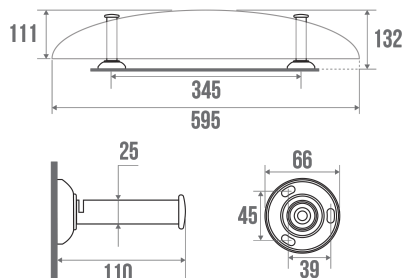

### Beschrijving

Steun wit aluminium Ø 25 mm, blauw bevestigingsafdekplaatje (RAL 5002), 591 mm, met plaat van doorschijnend hars

### Technische kenmerken

Afwerking	Epoxy
Kleur	Wit en Blauw
Afmetingen	110 x 595 x 66 mm
Diameter Ø	25 mm
Materiaal	Staal
Brutogewicht	1.310 kg
Verpakking	Iglo zak
Franse productie	ja
Onderhoud	ja
Waarborg	1 jaar
Gencod	3563390136034
Douanecode	7324900010
Infoblad	<a href="#">S00001477_IND_06</a>
Wissel stukken	Ref. 013008, Flange (per piece). Ref. 049003, Blue cover plates (per pair).