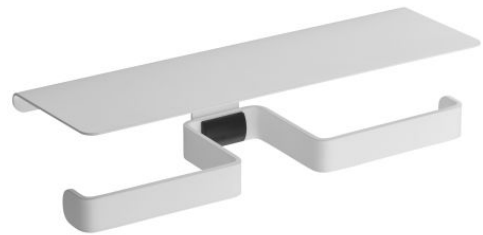

# DUBBELE TOILETPAPIERDISPENSER MET ALUR- PLANK

Mat Wit

400815

## PRODUKTBEZEICHNUNG

De ALUR-serie dubbele toiletpapierdispenser met plank is een essentieel accessoire voor het toilet.

Deze dispenser is gemaakt van mat gepoedercoat aluminium en combineert zowel duurzaamheid als elegantie.

Het ergonomische ontwerp zorgt voor eenvoudig en handig gebruik, waardoor het gemakkelijk is om de toiletpapierrol te vervangen.