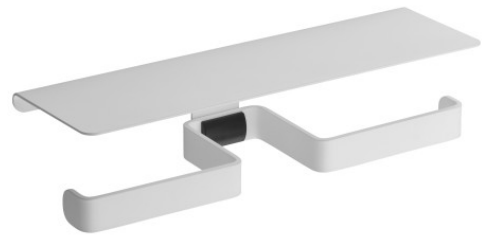

# DUBBELE TOILETPAPIERDISPENSER MET ALUR-PLANK

Mat Wit

400815

## PRODUKTBEZEICHNUNG

De ALUR-serie dubbele toiletpapierdispenser met plank is een essentieel accessoire voor het toilet.

Deze dispenser is gemaakt van mat gepoedercoat aluminium en combineert zowel duurzaamheid als elegantie.

Het ergonomische ontwerp zorgt voor eenvoudig en handig gebruik, waardoor het gemakkelijk is om de toiletpapierrol te vervangen.