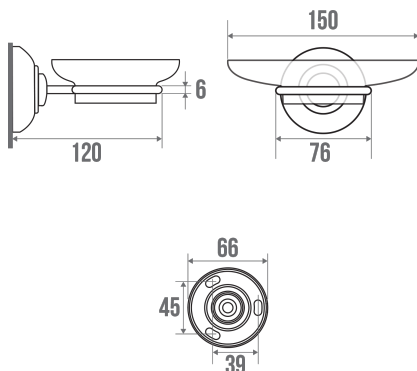

Technische fiche

Informaties

Aanstelling TRIOLO - Zeepbakje, Wit & Rood
Referentie 013702

Beschrijving

Voor aan de wand. Witte staaldraad Ø 6 mm, rood bevestigingsafdekplaatje (RAL 3003), 150x140 mm, zeepbakje van doorschijnend hars

Technische kenmerken

Afwerking	Epoxy
Kleur	Wit en Rood
Afmetingen	120 x 150 x 66 mm
Materiaal	Staal
Brutogewicht	0.360 kg
Verpakking	Bedrukte kunststof beschermingslaag
Franse productie	ja
Onderhoud	ja
Waarborg	1 jaar
Gencod	3563390137024
Douanecode	7324900010
Infoblad	S00001461_IND_09
Wissel stukken	Ref. 013008, Flange (per piece). Ref. 049002, Red cover plates (per pair). Ref. 013710, Frosted translucent resin dish.