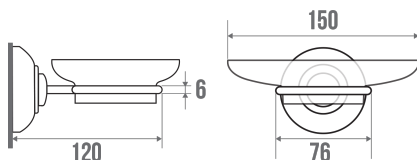

### Beschrijving

Voor aan de wand. Witte staaldraad Ø 6 mm, blauw bevestigingsafdekplaatje (RAL 5002), 150x140 mm, zeepbakje van doorschijnend hars

### Technische kenmerken

Afwerking	Epoxy
Kleur	Wit en Blauw
Afmetingen	120 x 150 x 66 mm
Materiaal	Staal
Brutogewicht	0.360 kg
Verpakking	Kunststof beschermingslaag
Franse productie	ja
Onderhoud	ja
Waarborg	1 jaar
Gencod	3563390137031
Douanecode	7324900010
Infoblad	<a href="#">S00001461_IND_09</a>
Wissel stukken	Ref. 013008, Flange (per piece). Ref. 049003, Blue cover plates (per pair). Ref. 013710, Frosted translucent resin dish.