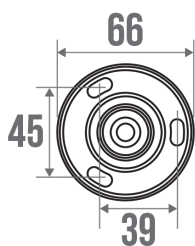

### Beschrijving

Stalen buis wit Ø 25 mm, onzichtbare bevestigingen, 74 mm

### Technische kenmerken

Afwerking	Epoxy
Kleur	Wit
Afmetingen	74 x 66 mm
Diameter Ø	25 mm
Materiaal	Staal
Brutogewicht	0.180 kg

Verpakking	Bedrukte kunststof beschermingslaag
Franse productie	ja
Onderhoud	ja
Waarborg	1 jaar
Gencod	3563390137307
Douanecode	7324900010
Infoblad	<a href="#">S00001461_IND_10</a>
Wissel stukken	Ref. 013008, Flange (per piece). Ref. 049000, White cover plates (per pair). Ref. 049005, White cover plate (per piece).