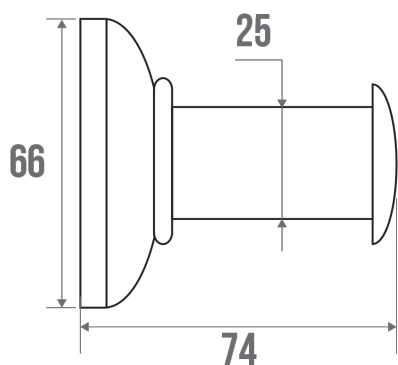

### Informaties

Aanstelling	TRIOLO - Badmantelhouder 1 kop, Wit
Referentie	013730

### Beschrijving

Stalen buis wit Ø 25 mm, onzichtbare bevestigingen, 74 mm

### Technische kenmerken

Afwerking	Epoxy
Kleur	Wit
Afmetingen	74 x 66 mm
Diameter Ø	25 mm
Materiaal	Staal
Brutogewicht	0.180 kg

Verpakking	Bedrukte kunststof beschermingslaag
Franse productie	ja
Onderhoud	ja
Waarborg	1 jaar
Gencod	3563390137307
Douanecode	7324900010
Infoblad	<a href="#">S00001461_IND_10</a>
Wissel stukken	Ref. 013008, Flange (per piece). Ref. 049000, White cover plates (per pair). Ref. 049005, White cover plate (per piece).