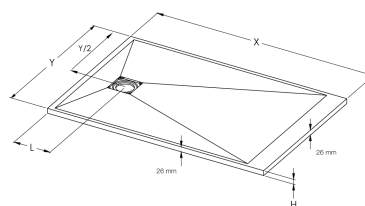

LIGHTWEIGHT

HARD-WEARING

PRM-KONFORMITÄT

TECHNISCHE DATEN

Kom in aanmerking voor mijn Adapt'-bonus	Ja
Garantie	2 jaar
Zaak	Thermisch gecompriëerde hars
Gencod	3563398012804
Gewicht	13.750 kg
Kleur	Wit
Grootte	1200 x 800 mm

X	Y	Y/2	H	L	RÉFÉRENCES
900	900	450	26	200	801090
1000	800	400	26	200	801090
1200	700	350	26	200	801270
1200	800	400	26	200	801280
1200	900	450	26	350	801290
1400	700	350	26	350	801470
1400	800	400	26	350	801480
1400	900	450	26	350	801490
1600	700	350	26	350	801670
1600	800	400	26	350	801680
1600	900	450	26	350	801690
1800	800	400	26	350	801880
1800	900	450	26	350	801890