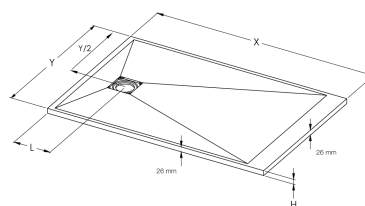

LIGHTWEIGHT

HARD-WEARING

PRM-KONFORMITÄT

TECHNISCHE DATEN

Kom in aanmerking voor mijn Adapt'-bonus	Ja
Garantie	2 jaar
Zaak	Thermisch gecomprimeerde hars
Gencod	3563398012811
Gewicht	13.750 kg
Kleur	Grijs
Grootte	1200 x 800 mm

X	Y	Y/2	H	L	RÉFÉRENCES
900	900	450	26	200	801090
1000	800	400	26	200	801090
1200	700	350	26	200	801270
1200	800	400	26	200	801280
1200	900	450	26	350	801290
1400	700	350	26	350	801470
1400	800	400	26	350	801480
1400	900	450	26	350	801490
1800	700	350	26	350	801670
1800	800	400	26	350	801680
1800	900	450	26	350	801690
1800	800	400	26	350	801880
1800	900	450	26	350	801890