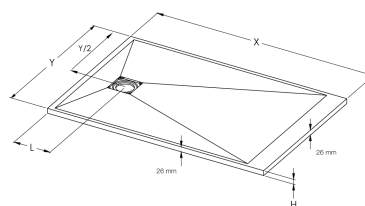

LIGHTWEIGHT

HARD-WEARING

PRM-KONFORMITÄT

TECHNISCHE DATEN

Kom in aanmerking voor mijn Adapt'-bonus	Ja
Garantie	2 jaar
Zaak	Thermisch gecompriëerde hars
Gencod	3563398012910
Gewicht	15.000 kg
Kleur	Grijs
Grootte	1200 x 900 mm

X	Y	Y/2	H	L	RÉFÉRENCES
900	900	450	26	200	801090
1000	800	400	26	200	801090
1200	700	350	26	200	801270
1200	800	400	26	200	801290
1200	900	450	26	350	801290
1400	700	350	26	350	801470
1400	800	400	26	350	801490
1400	900	450	26	350	801490
1800	700	350	26	350	801670
1800	800	400	26	350	801690
1800	900	450	26	350	801690
1800	800	400	26	350	801880
1800	900	450	26	350	801890