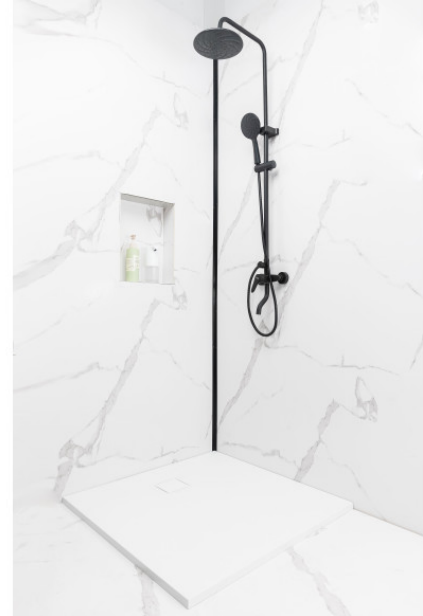

FITÉO DOUCHEBAK

Wit

801470

PRODUKTBEZEICHNUNG

De FITÉO ultradunne bak in thermisch gecompriëerde hars is een van de dunste op de markt met een dikte van slechts 26 mm.

Hierdoor wordt de sprong tot een minimum beperkt om de douche goed toegankelijk te maken.

Zeer licht, eenvoudig te installeren en biedt 3 installatieconfiguraties: verzonken, geïnstalleerd of verhoogd.

Dankzij het PN24 antislip oppervlak zorgt de FITÉO douchebak voor maximale veiligheid voor de gebruikers.

Snijdbaar en verkrijgbaar in 13 maten, het past zich aan elke ruimte aan.

FITÉO is verkrijgbaar in 2 kleuren (wit en grijs) en wordt verkocht met een afvoerdekseel.

PRODUKTVORTEILE

ANTI-SLIP PN24

KANN AUF MASS
GESCHNITTEN
WERDEN