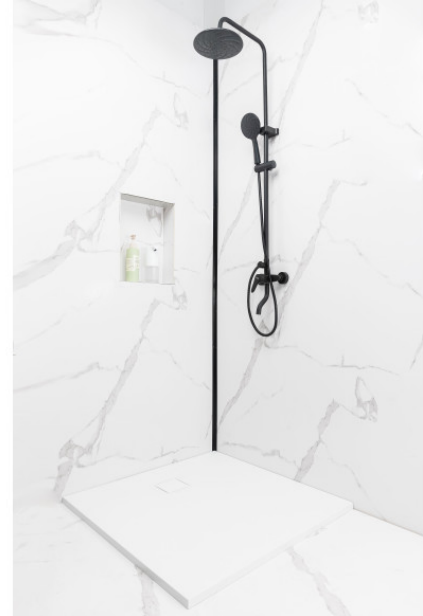

FITÉO DOUCHEBAK

Wit

801480

PRODUKTBEZEICHNUNG

De FITÉO ultradunne bak in thermisch gecompriëerde hars is een van de dunste op de markt met een dikte van slechts 26 mm.

Hierdoor wordt de sprong tot een minimum beperkt om de douche goed toegankelijk te maken.

Zeer licht, eenvoudig te installeren en biedt 3 installatieconfiguraties: verzonken, geïnstalleerd of verhoogd.

Dankzij het PN24 antislip oppervlak zorgt de FITÉO douchebak voor maximale veiligheid voor de gebruikers.

Snijdbaar en verkrijgbaar in 13 maten, het past zich aan elke ruimte aan.

FITÉO is verkrijgbaar in 2 kleuren (wit en grijs) en wordt verkocht met een afvoerdekseel.

PRODUKTVORTEILE

ANTI-SLIP PN24

KANN AUF MASS
GESCHNITTEN
WERDEN