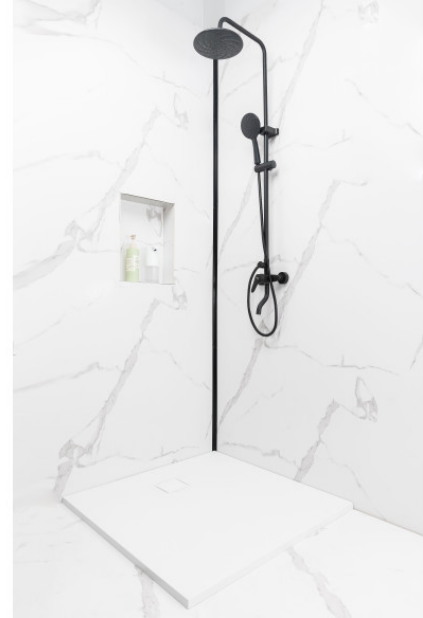

FITÉO DOUCHEBAK

Wit

801490

PRODUKTBEZEICHNUNG

De FITÉO ultradunne bak in thermisch gecompriëerde hars is een van de dunste op de markt met een dikte van slechts 26 mm.

Hierdoor wordt de sprong tot een minimum beperkt om de douche goed toegankelijk te maken.

Zeer licht, eenvoudig te installeren en biedt 3 installatieconfiguraties: verzonken, geïnstalleerd of verhoogd.

Dankzij het PN24 antislip oppervlak zorgt de FITÉO douchebak voor maximale veiligheid voor de gebruikers.

Snijdbaar en verkrijgbaar in 13 maten, het past zich aan elke ruimte aan.

FITÉO is verkrijgbaar in 2 kleuren (wit en grijs) en wordt verkocht met een afvoerdekseel.

PRODUKTVORTEILE

ANTI-SLIP PN24

KANN AUF MASS
GESCHNITTEN
WERDEN