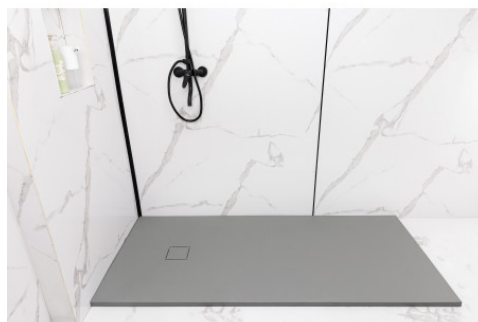

### PRODUKTBEZEICHNUNG

De FITÉO ultradunne bak in thermisch gecompriëerde hars is een van de dunste op de markt met een dikte van slechts 26 mm.

Hierdoor wordt de sprong tot een minimum beperkt om de douche goed toegankelijk te maken.

Zeer licht, eenvoudig te installeren en biedt 3 installatieconfiguraties: verzonken, geïnstalleerd of verhoogd.

Dankzij het PN24 antislip oppervlak zorgt de FITÉO douchebak voor maximale veiligheid voor de gebruikers.

Snijdbaar en verkrijgbaar in 13 maten, het past zich aan elke ruimte aan.

FITÉO is verkrijgbaar in 2 kleuren (wit en grijs) en wordt verkocht met een afvoerdekseel.