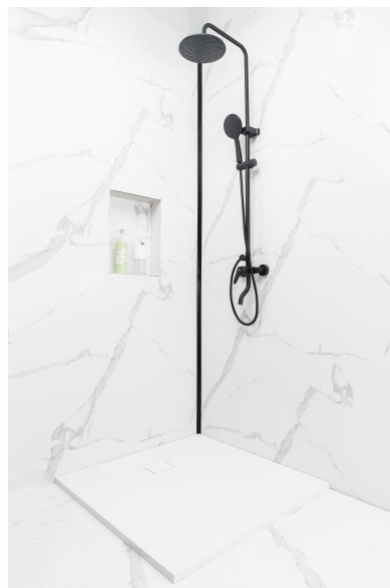

### PRODUKTBEZEICHNUNG

De FITÉO ultradunne bak in thermisch gecompriëerde hars is een van de dunste op de markt met een dikte van slechts 26 mm. Hierdoor wordt de sprong tot een minimum beperkt om de douche goed toegankelijk te maken.

Zeer licht, eenvoudig te installeren en biedt 3 installatieconfiguraties: verzonken, geïnstalleerd of verhoogd.

Dankzij het PN24 antislip oppervlak zorgt de FITÉO douchebak voor maximale veiligheid voor de gebruikers.

Snijdbaar en verkrijgbaar in 13 maten, het past zich aan elke ruimte aan.

FITÉO is verkrijgbaar in 2 kleuren (wit en grijs) en wordt verkocht met een afvoerdekseL.