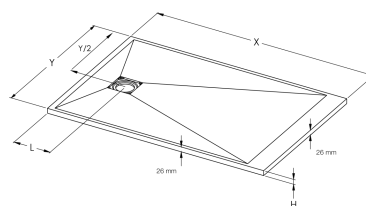

### TECHNISCHE DATEN

Kom in aanmerking voor mijn Adapt'-bonus	Ja
Garantie	2 jaar
Zaak	Thermisch gecompriëerde hars
Gencod	3563398018806
Gewicht	19.000 kg
Kleur	Wit
Grootte	1800 x 800 mm

X	Y	Y/2	H	L	RÉFÉRENCES
900	900	450	26	200	801090
1000	800	400	26	200	801090
1200	700	350	26	200	801270
1200	800	400	26	200	801290
1200	900	450	26	350	801290
1400	700	350	26	350	801470
1400	800	400	26	350	801490
1400	900	450	26	350	801490
1800	700	350	26	350	801670
1800	800	400	26	350	801690
1800	900	450	26	350	801690
1800	800	400	26	350	801880
1800	900	450	26	350	801880