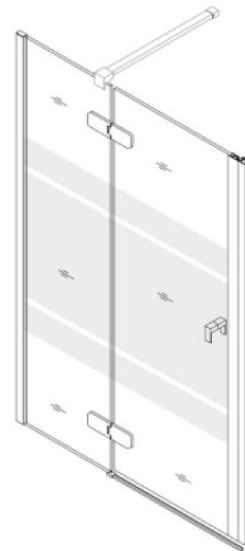

### PRODUKTBEZEICHNUNG

De PELLET scharnierende douchedeur bestaat uit een vast deel en een deur met handgreep en magnetische afdichting. Het 6 mm dikke veiligheidsglas met antikalkbehandeling zorgt voor een verhoogde sterkte en voorkomt kalkafzetting voor eenvoudig onderhoud.

Dankzij de gezeefdrukte strips kunt u in volledige privacy douchen. Met een hoogte van 1950 mm voorkomt deze wand spatten.

Verkrijgbaar in rechts of links, het past zich aan uw behoeften en uw doucheconfiguratie aan.

Om een eenvoudige en duurzame installatie te garanderen, wordt de wand geleverd met 2 glanzend gepolijste aluminium profielen: een standaard profiel van 35 mm voor een strak design en een profiel van 80 mm breed.

Bij de deur wordt ook een verstelbare en telescopische versteviger met gelede eindkappen geleverd, waardoor deze in een hoek van 90 of 45 graden kan worden geplaatst.

Deze wand is verkrijgbaar in 2 breedtes 1200 mm, 1400 mm en past perfect bij FITÉO douchebakken.