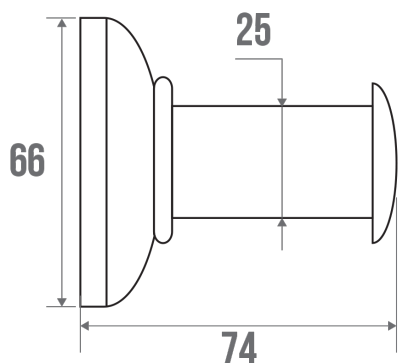

Technische fiche

Informaties

Aanstelling	TRIOLO - Badmantelhouder 1 hoofd, Wit & Rood
Referentie	013732

Beschrijving

Stalen buis wit Ø 25 mm, rood bevestigingsafdekplaatje (RAL 3003), 74 mm

Technische kenmerken

Afwerking	Epoxy
Kleur	Wit en Rood
Afmetingen	74 x 66 mm
Diameter Ø	25 mm
Materiaal	Staal
Brutogewicht	0.180 kg
Verpakking	Bedrukte kunststof beschermingslaag
Franse productie	ja
Onderhoud	ja
Waarborg	1 jaar

Gencod	3563390137321
Douanecode	7324900010
Infoblad	S00001461_IND_09
Wissel stukken	Ref. 013008, Flange (per piece). Ref. 049002, Red cover plates (per pair).

Ondehoud en installatie gids

De kracht die wordt verdragen door de wandbevestiging vraagt een precieze selectie van schroefwerk en pluggen die is afgestemd op het karakter van de wandsteun. De keus voor wandbevestigingen (schroeven en pluggen) die geschikt zijn voor uw wandsteun is de beste garantie voor een lange levensduur van uw accessoire. We raden u aan om inox schroeven te kiezen. In een vochtige omgeving vermijdt u hiermee corrosie (Ø 4 mm). Alvorens de wand te doorboren, houdt u het product tegen de wand en markeert u de plaatsen waar u moet boren. Alle bevestigingspunten moeten strikt worden nageleefd. Na de installatie en voor het gebruik, zorg ervoor dat de schroeven goed vast zitten.