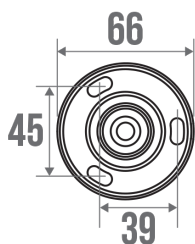

Technische fiche

Informaties

Aanstelling	TRIOLO - Badmantelhouder 1 hoofd, Wit & Rood
Referentie	013732

Beschrijving

Stalen buis wit Ø 25 mm, rood bevestigingsafdekplaatje (RAL 3003), 74 mm

Technische kenmerken

Afwerking	Epoxy
Kleur	Wit en Rood
Afmetingen	74 x 66 mm
Diameter Ø	25 mm
Materiaal	Staal
Brutogewicht	0.180 kg
Verpakking	Bedrukte kunststof beschermingslaag
Franse productie	ja
Onderhoud	ja
Waarborg	1 jaar

Gencod	3563390137321
Douanecode	7324900010
Infoblad	S00001461_IND_09
Wissel stukken	Ref. 013008, Flange (per piece). Ref. 049002, Red cover plates (per pair).

Ondehoud en installatie gids

De kracht die wordt verdragen door de wandbevestiging vraagt een precieze selectie van schroefwerk en pluggen die is afgestemd op het karakter van de wandsteun. De keus voor wandbevestigingen (schroeven en pluggen) die geschikt zijn voor uw wandsteun is de beste garantie voor een lange levensduur van uw accessoire. We raden u aan om inox schroeven te kiezen. In een vochtige omgeving vermijdt u hiermee corrosie (Ø 4 mm). Alvorens de wand te doorboren, houdt u het product tegen de wand en markeert u de plaatsen waar u moet boren. Alle bevestigingspunten moeten strikt worden nageleefd. Na de installatie en voor het gebruik, zorg ervoor dat de schroeven goed vast zitten.