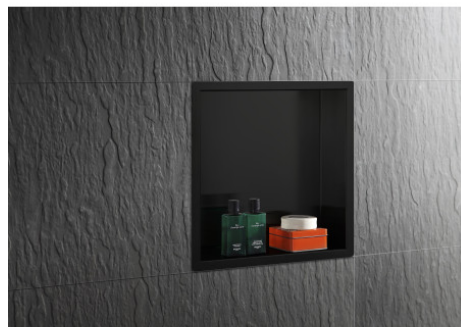

### PRODUKTBEZEICHNUNG

Decoratief en waterdicht, Pellet aluminium nissen bieden extra opbergruimte in uw douche en voegen tegelijkertijd een esthetisch tintje toe.

Ze zijn verkrijgbaar in drie maten en passen zich perfect aan uw behoeften aan.

Door ze direct in de muur te integreren, besparen ze ruimte.

Ze zijn verkrijgbaar in 3 kleuren en 3 maten en kunnen zowel horizontaal als verticaal worden geïnstalleerd.