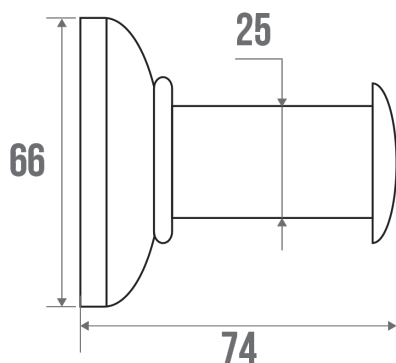

Technische fiche

Informaties

Aanstelling TRIOLO - Badmantelhouder 1 hoofd, Wit & Blauw
Referentie 013733

Beschrijving

Stalen buis wit Ø 25 mm, blauw bevestigingsafdekplaatje (RAL 5002), 74 mm

Technische kenmerken

Afwerking	Epoxy
Kleur	Wit en Blauw
Afmetingen	74 x 66 mm
Diameter Ø	25 mm
Materiaal	Staal
Brutogewicht	0.180 kg
Verpakking	Bedrukte kunststof beschermingslaag
Franse productie	ja
Onderhoud	ja
Waarborg	1 jaar

Gencod	3563390137338
Douanecode	7324900010
Infoblad	S00001461_IND_09
Wissel stukken	Ref. 013008, Flange (per piece). Ref. 049003, Blue cover plates (per pair).

Ondehoud en installatie gids

De kracht die wordt verdragen door de wandbevestiging vraagt een precieze selectie van schroefwerk en pluggen die is afgestemd op het karakter van de wandsteun. De keus voor wandbevestigingen (schroeven en pluggen) die geschikt zijn voor uw wandsteun is de beste garantie voor een lange levensduur van uw accessoire. We raden u aan om inox schroeven te kiezen. In een vochtige omgeving vermijdt u hiermee corrosie (Ø 4 mm). Alvorens de wand te doorboren, houdt u het product tegen de wand en markeert u de plaatsen waar u moet boren. Alle bevestigingspunten moeten strikt worden nageleefd. Na de installatie en voor het gebruik, zorg ervoor dat de schroeven goed vast zitten.