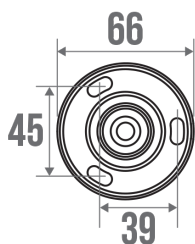

Technische fiche

Informaties

Aanstelling TRIOLO - Badmantelhouder 1 hoofd, Wit & Blauw
Referentie 013733

Beschrijving

Stalen buis wit Ø 25 mm, blauw bevestigingsafdekplaatje (RAL 5002), 74 mm

Technische kenmerken

Afwerking	Epoxy
Kleur	Wit en Blauw
Afmetingen	74 x 66 mm
Diameter Ø	25 mm
Materiaal	Staal
Brutogewicht	0.180 kg
Verpakking	Bedrukte kunststof beschermingslaag
Franse productie	ja
Onderhoud	ja
Waarborg	1 jaar

Gencod	3563390137338
Douanecode	7324900010
Infoblad	S00001461_IND_09
Wissel stukken	Ref. 013008, Flange (per piece). Ref. 049003, Blue cover plates (per pair).

Ondehoud en installatie gids

De kracht die wordt verdragen door de wandbevestiging vraagt een precieze selectie van schroefwerk en pluggen die is afgestemd op het karakter van de wandsteun. De keus voor wandbevestigingen (schroeven en pluggen) die geschikt zijn voor uw wandsteun is de beste garantie voor een lange levensduur van uw accessoire. We raden u aan om inox schroeven te kiezen. In een vochtige omgeving vermijdt u hiermee corrosie (Ø 4 mm). Alvorens de wand te doorboren, houdt u het product tegen de wand en markeert u de plaatsen waar u moet boren. Alle bevestigingspunten moeten strikt worden nageleefd. Na de installatie en voor het gebruik, zorg ervoor dat de schroeven goed vast zitten.