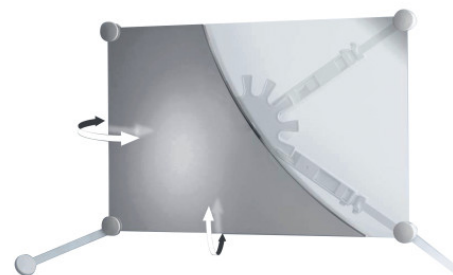

MIRROR ONDERSTEUNING

Wit

047590

PRODUKTBEZEICHNUNG

Gemaakt van polymeer. Gelijktijdige oriëntatie in alle vlakken.
 Instelbaar volgens de afmetingen van de spiegel: vierkant van 400 x 400 mm tot 700 x 700 mm, rechthoekig met diagonaal tussen 500 en 100 mm, rond van Ø 500 mm tot 1000 mm.
 Spiegeldikte tussen 4 en 6 mm. Geleverd zonder spiegel.

PRODUKTVORTEILE

IN FRANKREICH
 HERGESTELLT

TECHNISCHE DATEN

Productsoort	Spiegel
Gemaakt in Frankrijk	Ja
Kom in aanmerking voor mijn Adapt'-bonus	Ja
Garantie	10 jaar
Zaak	Polymaterie
Gencod	3563390475904
Kleur	Wit