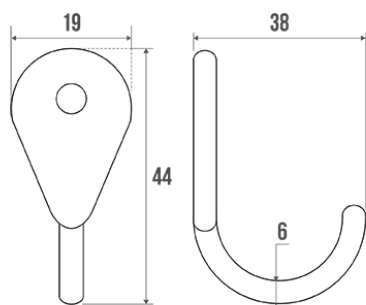

### Beschrijving

1 gat. Per stuk.

### Technische kenmerken

Kleur	Wit
Afmetingen	44 x 19 mm
Materiaal	Zamak
Brutogewicht	0.040 kg
Verpakking	Los geleverd
Franse productie	ja
Onderhoud	ja
Waarborg	5 jaar
Gencod	3563390037133
Douanecode	7901200000
Infoblad	Infoblad niet beschikbaar