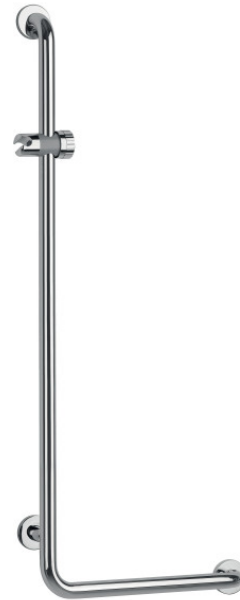

L-VORMIGE STAAF Ø 32 MM

Gepolijste glans

000180

PRODUKTBEZEICHNUNG

De L-bar in gepolijst gepolijst roestvrij staal met een diameter van 32 mm met 3 bevestigingspunten wordt voornamelijk in een doucheruimte geïnstalleerd.

Het stelt u in staat om uw evenwicht te bewaren terwijl u staat of zit, om op te staan en om van de ene steun naar de andere te gaan.

304 roestvrij staal biedt een uitstekende corrosiebestendigheid en duurzaamheid, zelfs in de natste omstandigheden.

Een uittrekbare douchehouder is inbegrepen.

De sokkels en bevestigingsdeksels zijn gemaakt van gepolijst roestvrij staal.

Deze balk bestaat in Rechts of Links.

PRODUKTVORTEILE

RUNDES RÖHRCHEN

VERDECKTE
BEFESTIGUNGEN

TECHNISCHE DATEN

Productsoort	L-vormige staven
Bereik	Edelstaal
Laadvermogen	150 kg
Kom in aanmerking voor mijn Adapt'-bonus	Ja
Garantie	5 jaar
Zaak	Edelstaal
Middellijn	Dikte 32 mm
Kleur	Gepolijste glans
Versie	Links
CCTP - 000180	CCTP - 000180.docx